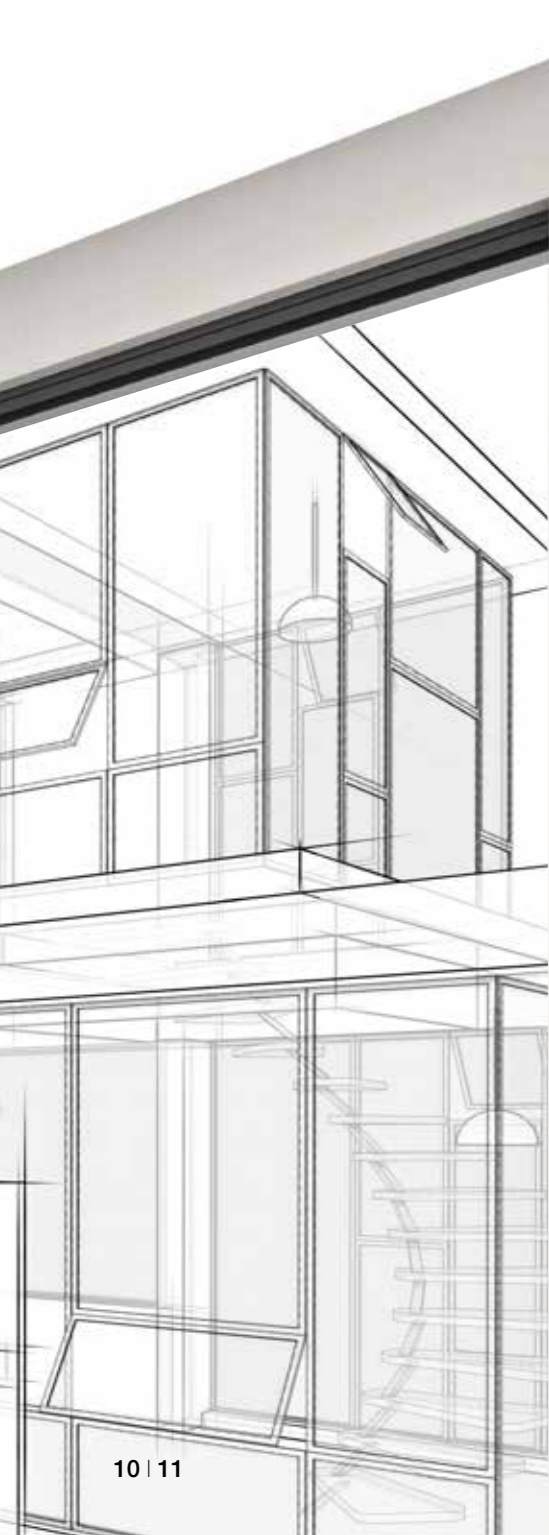

Plus de verre

POUR LA NOUVELLE KF 520, LA MINCEUR DU CADRE PERMET UNE PLUS GRANDE PROPORTION DE VERRE

Grâce à son aspect verre, le battant de fenêtre de la KF520 est pratiquement impossible à différencier d'un vitrage fixe depuis l'extérieur. Cela signifie que même elle ressemble à un vitrage fixe, il s'agit en fait d'une fenêtre que l'on peut ouvrir. Si le cadre est encastré (possible sur trois faces), on n'aperçoit presque plus que du verre.

Du côté intérieur, le cadre particulièrement mince se ferme à fleur avec le battant de fenêtre. La solution parfaite pour l'architecture moderne.

**PART ÉLEVÉE
DE VERRE**
Moins de cadre pour
plus de verre

vos avan-tages

- Aspect de vitrage fixe alors qu'il s'agit d'une fenêtre que l'on peut ouvrir
- Plus grande part de verre grâce au battant de fenêtre d'aspect verre
- Moins de cadre pour plus de verre du côté intérieur de la fenêtre
- Solution de fenêtre moderne pour une architecture contemporaine

Design et technique

LE MARIAGE PARFAIT

Design

- Moins de cadre, plus de lumière
- Part supérieure de vitrage
- Design moderne et pur
- Battant en verre ressemblant à un vitrage fixe
- Verrouillage entièrement intégré dans le battant
- Aucune partie de fermeture visible dans le cadre de fenêtre