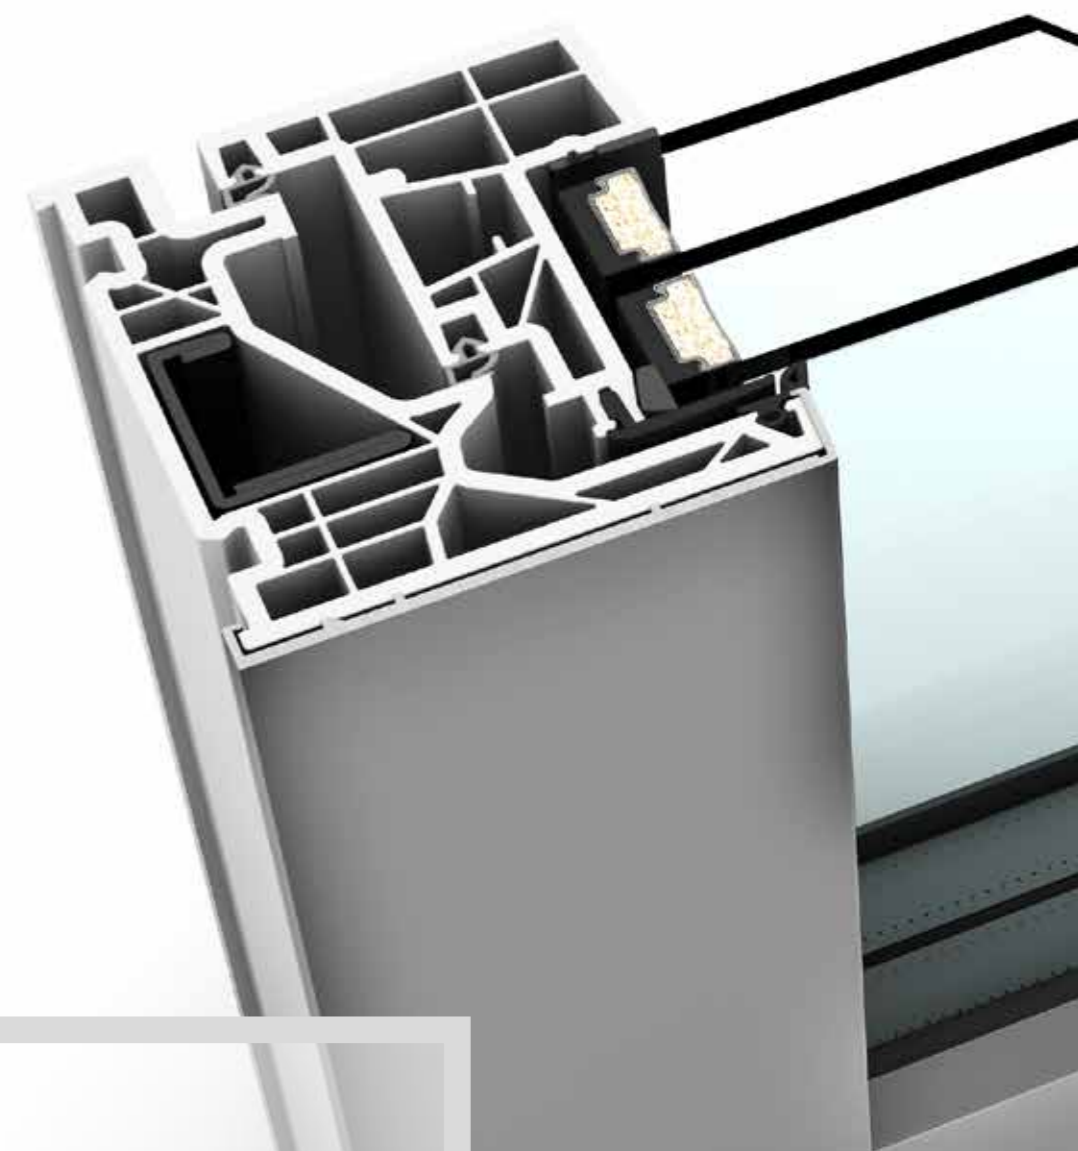

caractéristiques

- Isolation thermique jusqu'à $U_w = 0,63 \text{ W}/(\text{m}^2\text{K})$
- Isolation phonique jusqu'à 46 dB
- Sécurité RC3, RC2, RC2N
- Verrouillage entièrement intégré
- Profondeur de cadre 90/93 mm

I-tec Vitrage

I-tec Secure