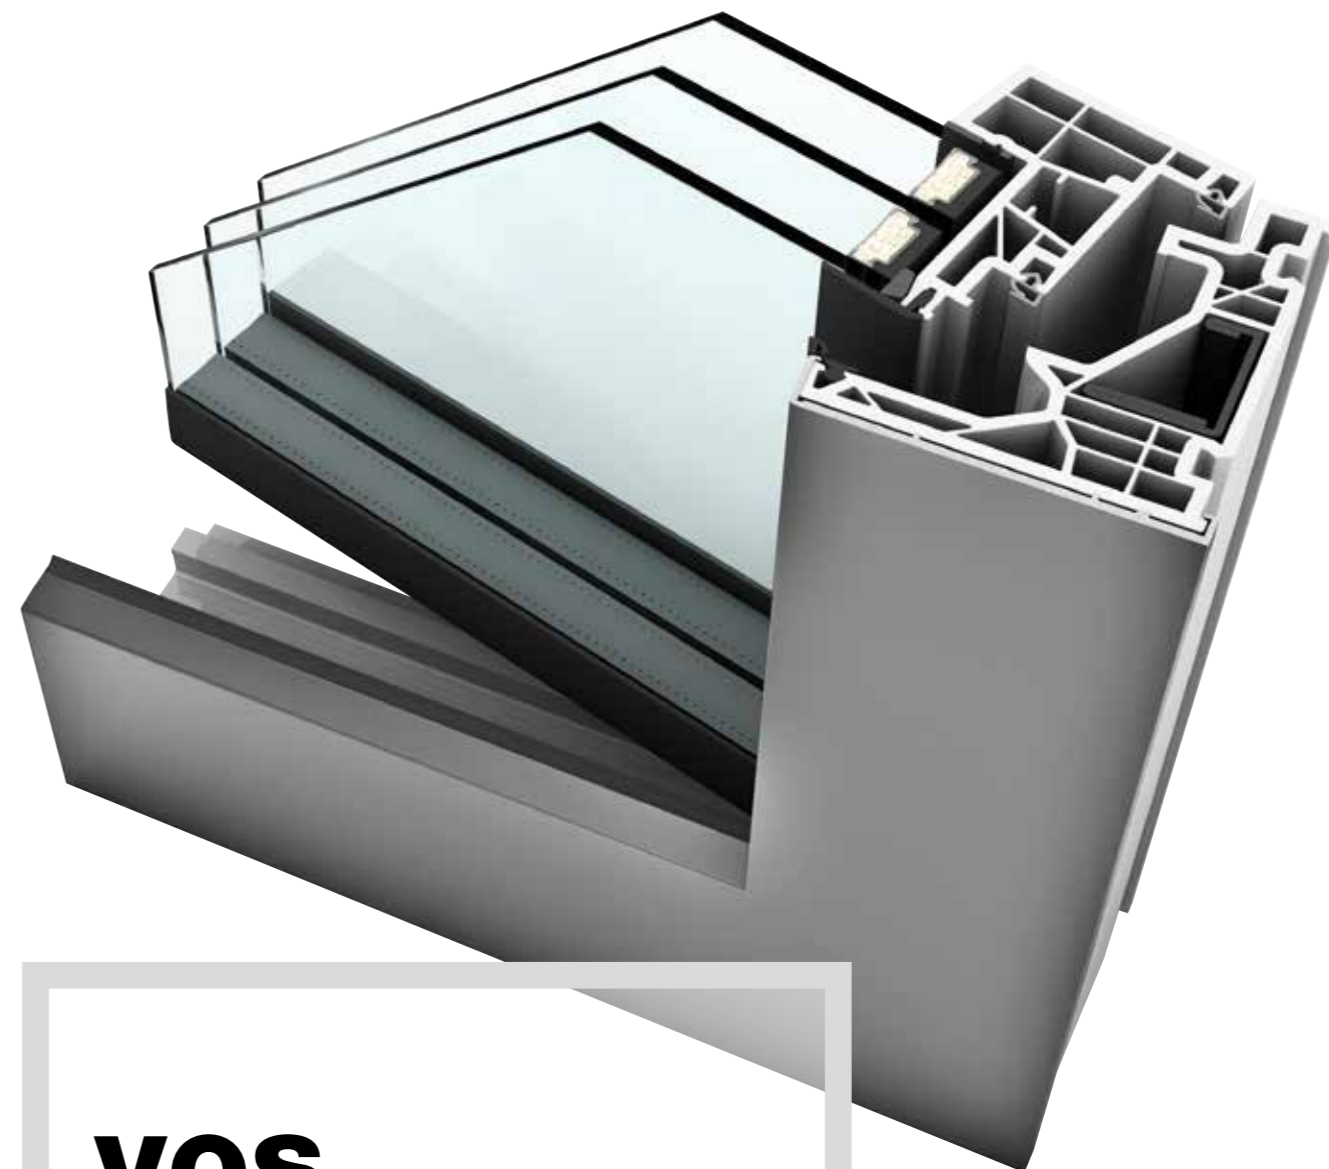

Plus de verre

POUR LA NOUVELLE KF 520, LA MINCEUR DU CADRE PERMET UNE PLUS GRANDE PROPORTION DE VERRE

Grâce à son aspect verre, le battant de fenêtre de la KF520 est pratiquement impossible à différencier d'un vitrage fixe depuis l'extérieur. Cela signifie que même elle ressemble à un vitrage fixe, il s'agit en fait d'une fenêtre que l'on peut ouvrir. Si le cadre est encastré (possible sur trois faces), on n'aperçoit presque plus que du verre.

Du côté intérieur, le cadre particulièrement mince se ferme à fleur avec le battant de fenêtre. La solution parfaite pour l'architecture moderne.

**PART ÉLEVÉE
DE VERRE**
Moins de cadre pour
plus de verre

vos avan-tages

- Aspect de vitrage fixe alors qu'il s'agit d'une fenêtre que l'on peut ouvrir
- Plus grande part de verre grâce au battant de fenêtre d'aspect verre
- Moins de cadre pour plus de verre du côté intérieur de la fenêtre
- Solution de fenêtre moderne pour une architecture contemporaine